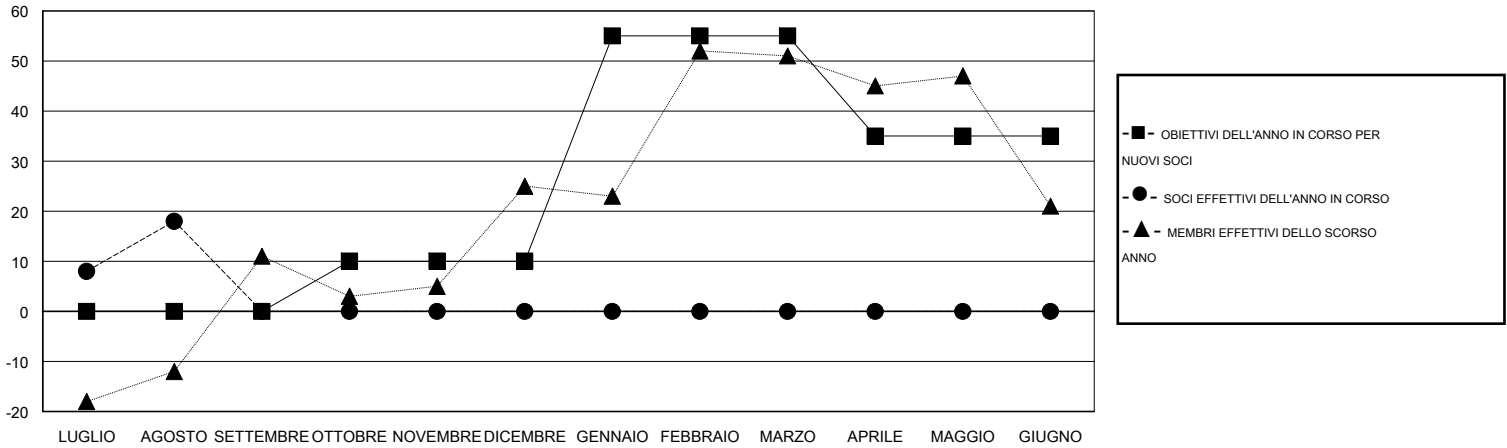

# MONTHLY MEMBERSHIP PROGRESS REPORT

District 108IB1

Results as of: 8/31/2016

GMT: Elena Appiani

SEDE ITALY

GMT AREA COSTITUZIONALE 4

Club					Soci				
RISULTATI PER 2016-2017					RISULTATI PER 2016-2017				
TRIMESTRE	OBIETTIVO PER NUOVI CLUB	NUOVI CLUB	CLUB CANCELLATI	CRESCITA/PERDITA NETTA	TRIMESTRE	OBIETTIVO PER NUOVI SOCI	SOCI FONDATAORI E NUOVI	SOCI DIMISSIONARI	CRESCITA/PERDITA NETTA
LUGLIO/AGOSTO/SETTEMBRE	1	0	0	0	LUGLIO/AGOSTO/SETTEMBRE	0	42	24	18
OTTOBRE/NOVEMBRE/DICEMBRE	0	0	0	0	OTTOBRE/NOVEMBRE/DICEMBRE	10	0	0	0
GENNAIO/FEBBRAIO/MARZO	1	0	0	0	GENNAIO/FEBBRAIO/MARZO	45	0	0	0
APRILE/MAGGIO/GIUGNO	0	0	0	0	APRILE/MAGGIO/GIUGNO	-20	0	0	0

CUMULATIVO DEGLI OBIETTIVI E NUOVI CLUB EFFETTIVI

CUMULATIVO DEGLI OBIETTIVI E SOCI EFFETTIVI

CLUB CANCELLATI: 0	15 CLUBS OF 81 HA/HANNO AGGIUNTO 1 O PIU' SOCI NUOVI	<u>DISTRIBUZIONE DEL SESSO</u>	
		UOMO	1,981 (80.17%)
		DONNA	490 (19.83%)
<u>SOCI DIMESSI</u>		<u>CLICcare QUI PER I DATI SULLO STATO DEL CLUB</u>	
DEFUNTI	2	SOCI DI NUCLEI FAMILIARI	27
CLUB CANCELLATO	0	CAPOFAMIGLIA	13
ALTRO	22	NON CAPOFAMIGLIA	14
<b>TOTALE</b>	<b>24</b>		