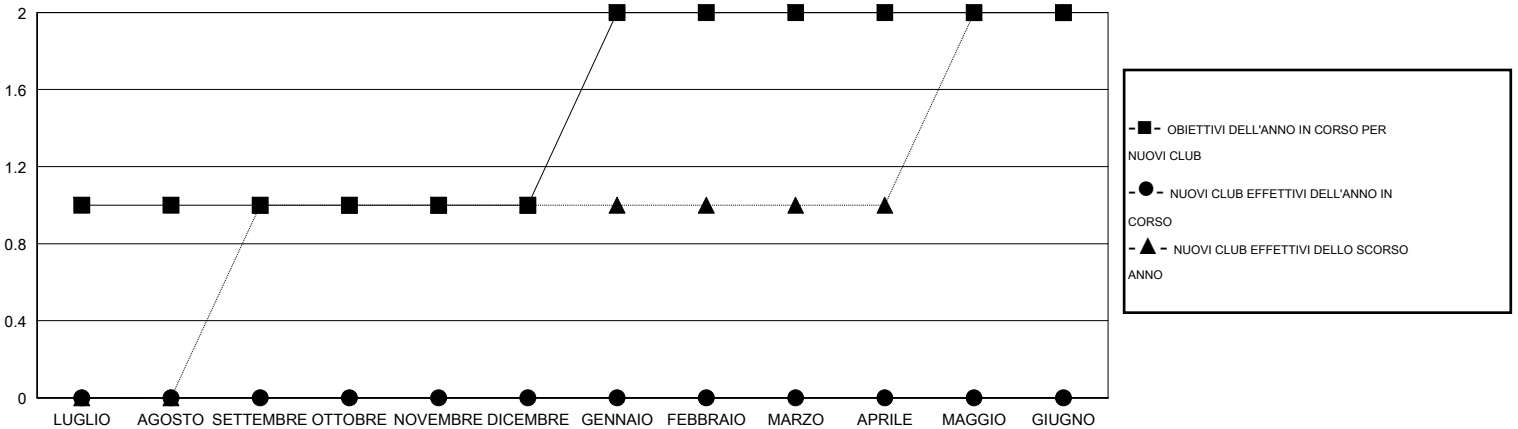

# MONTHLY MEMBERSHIP PROGRESS REPORT

District 108IB1

Results as of: 8/31/2016

GMT: Elena Appiani

SEDE ITALY

GMT AREA COSTITUZIONALE 4

Club					Soci				
RISULTATI PER 2016-2017					RISULTATI PER 2016-2017				
TRIMESTRE	OBIETTIVO PER NUOVI CLUB	NUOVI CLUB	CLUB CANCELLATI	CRESCITA/PERDITA NETTA	TRIMESTRE	OBIETTIVO PER NUOVI SOCI	SOCI FONDATAORI E NUOVI	SOCI DIMISSIONARI	CRESCITA/PERDITA NETTA
LUGLIO/AGOSTO/SETTEMBRE	1	0	0	0	LUGLIO/AGOSTO/SETTEMBRE	0	42	24	18
OTTOBRE/NOVEMBRE/DICEMBRE	0	0	0	0	OTTOBRE/NOVEMBRE/DICEMBRE	10	0	0	0
GENNAIO/FEBBRAIO/MARZO	1	0	0	0	GENNAIO/FEBBRAIO/MARZO	45	0	0	0
APRILE/MAGGIO/GIUGNO	0	0	0	0	APRILE/MAGGIO/GIUGNO	-20	0	0	0

CUMULATIVO DEGLI OBIETTIVI E NUOVI CLUB EFFETTIVI

CUMULATIVO DEGLI OBIETTIVI E SOCI EFFETTIVI

CLUB CANCELLATI: 0	15 CLUBS OF 81 HA/HANNO AGGIUNTO 1 O PIU' SOCI NUOVI	<u>DISTRIBUZIONE DEL SESSO</u>	
		UOMO	1,981 (80.17%)
		DONNA	490 (19.83%)
<u>SOCI DIMESSI</u>		<u>CLICcare QUI PER I DATI SULLO STATO DEL CLUB</u>	
DEFUNTI	2	SOCI DI NUCLEI FAMILIARI	27
CLUB CANCELLATO	0	CAPOFAMIGLIA	13
ALTRO	22	NON CAPOFAMIGLIA	14
<b>TOTALE</b>	<b>24</b>		